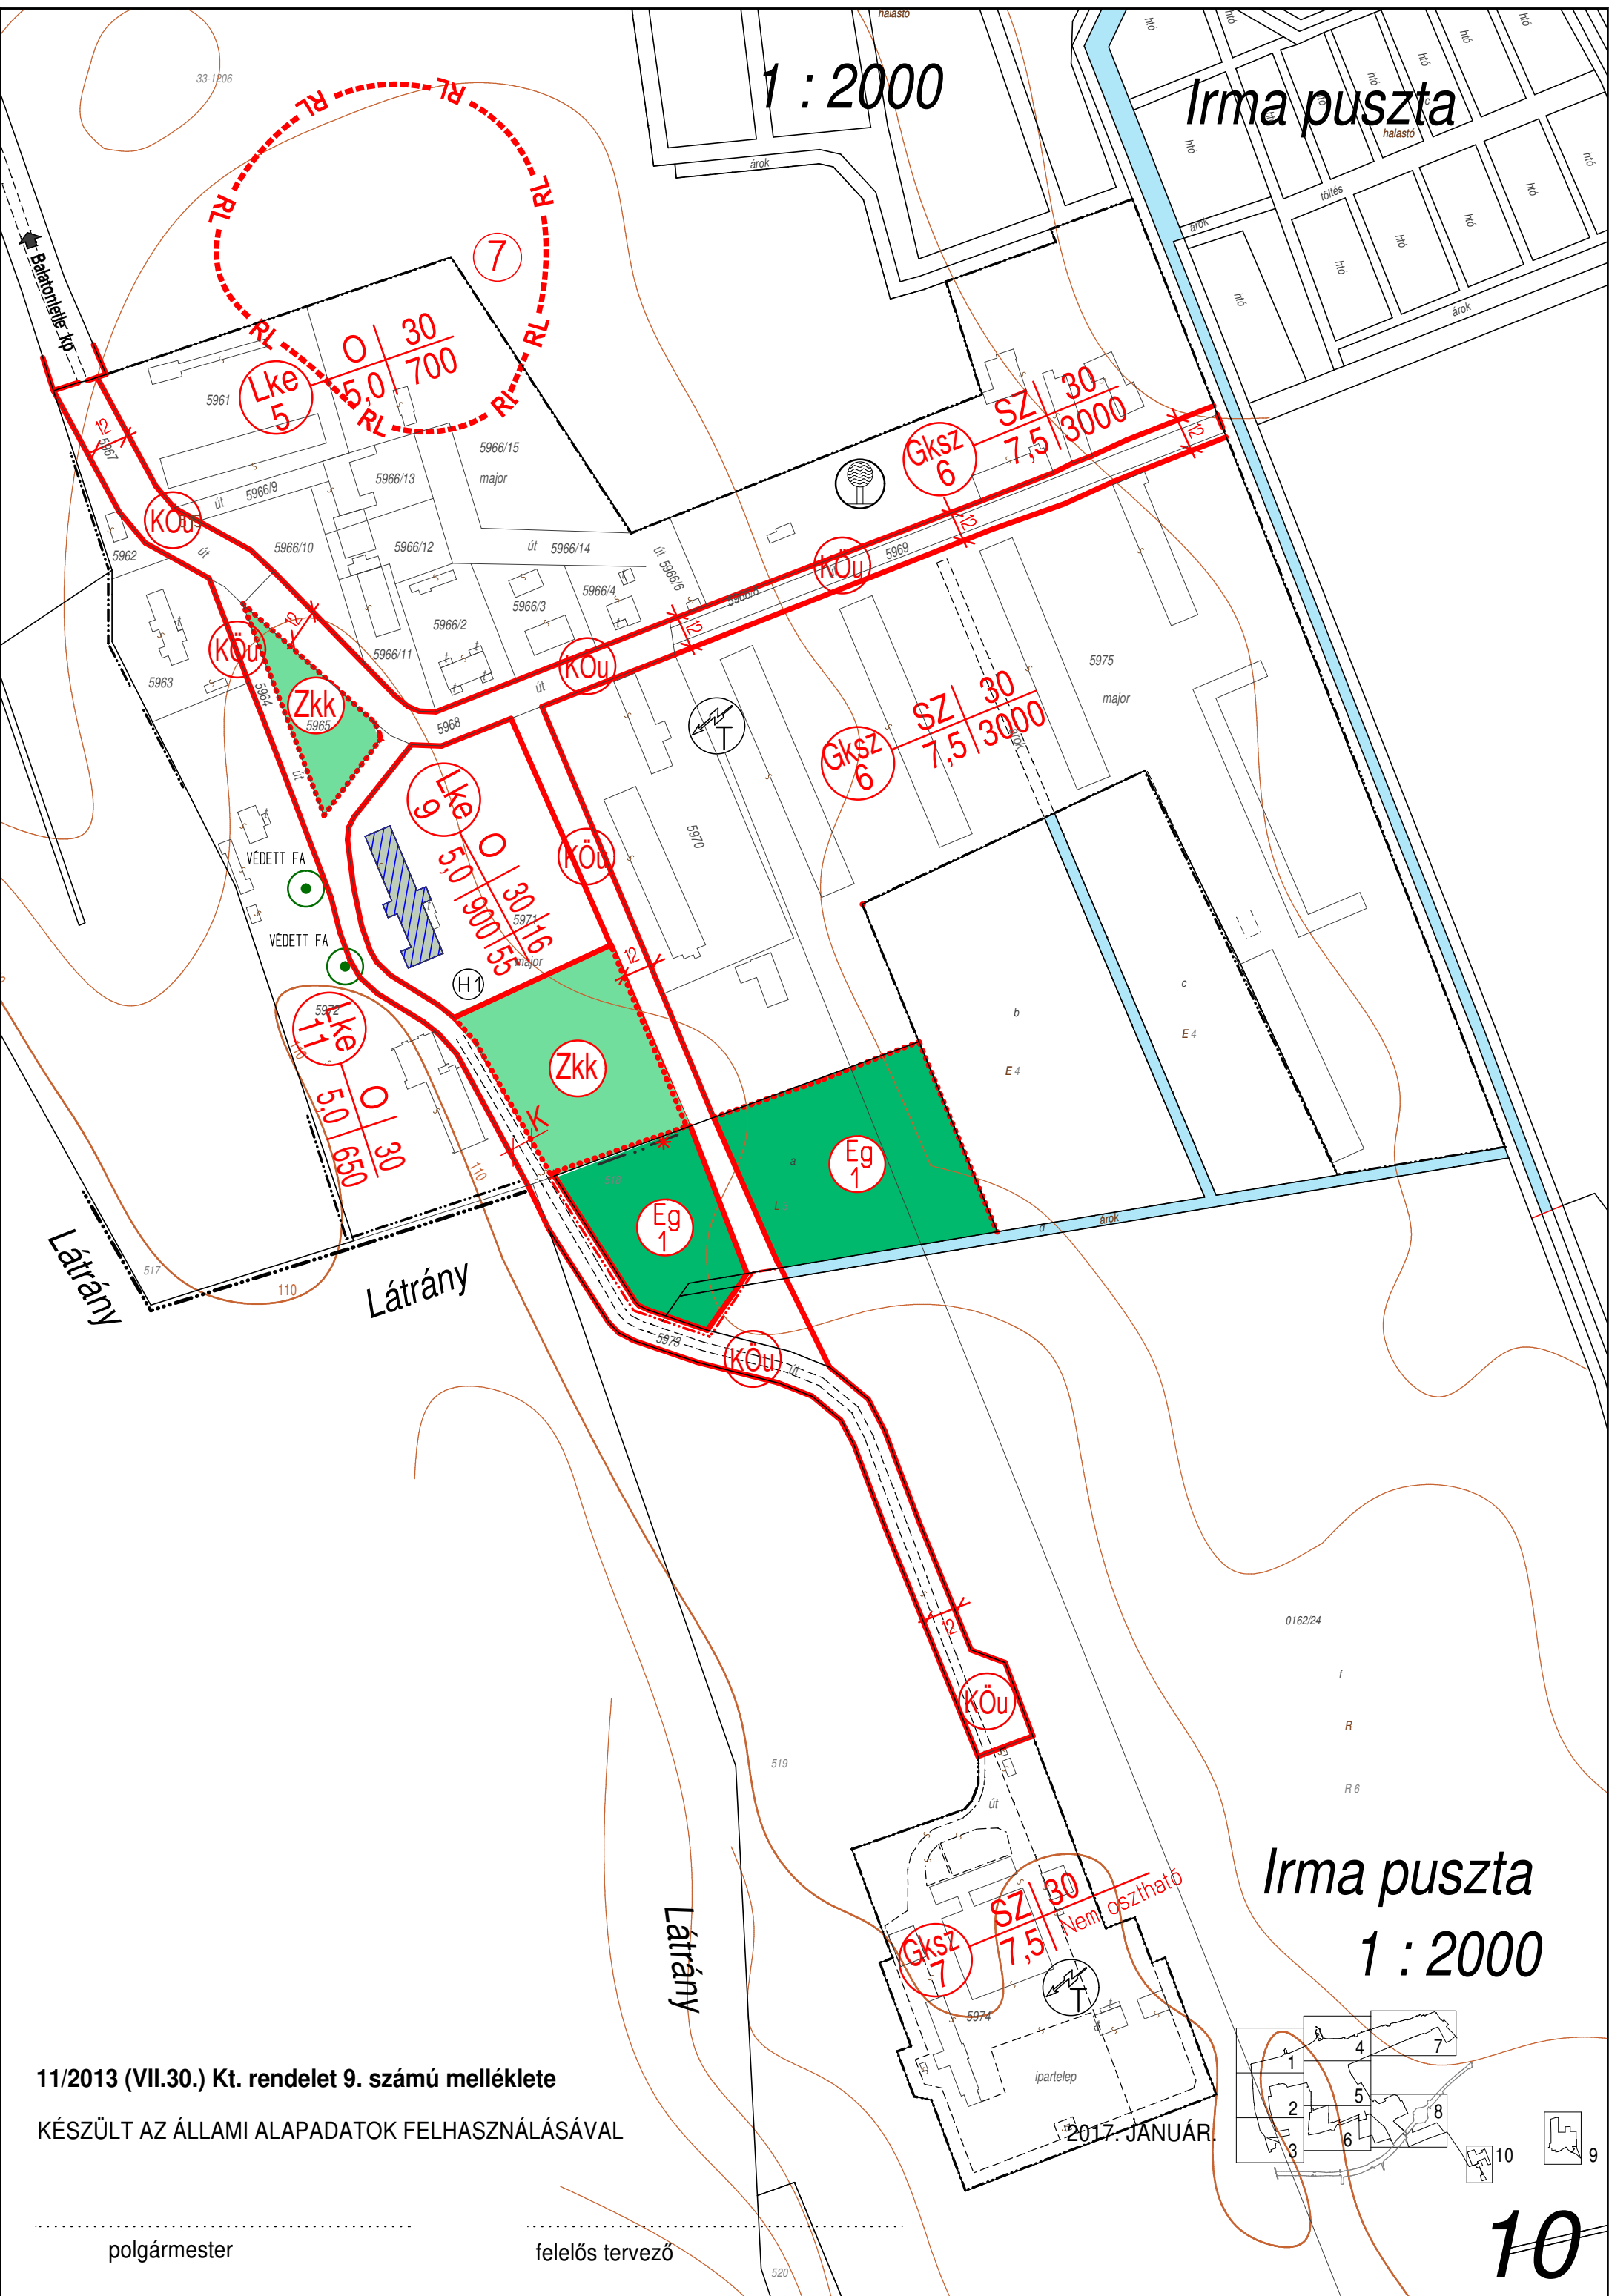

1 : 2000

Irma puszta

11/2013 (VII.30.) Kt. rendelet 9. számú melléklete
 KÉSZÜLT AZ ÁLLAMI ALAPADATOK FELHASZNÁLÁSÁVAL

..... polgármester
 felelős tervező

Irma puszta
 1 : 2000

2017. JANUÁR.